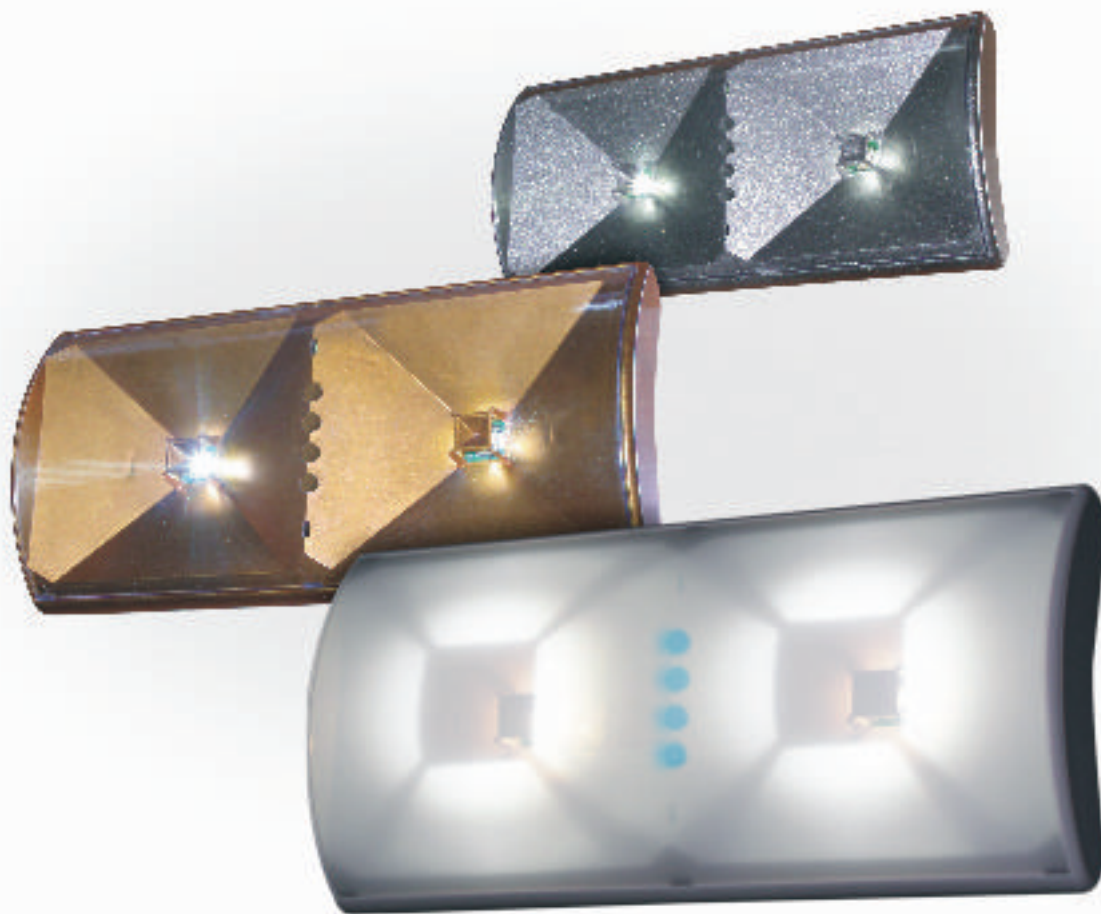

ΟΡΤΙΑ

Φωτιστικό ασφαλείας με τεχνολογία LED

 **COOPER** Safety

Φωτιστικό ασφαλείας με αυτονομία έως και 7 ώρες
 Φωτισμός 90 lumens σε κατάσταση ανάγκης
 Τηλεχειριζόμενες λειτουργίες
 Εύκολη εγκατάσταση
 Επιλογές χρωμάτων για όλους τους χώρους

Το φωτιστικό ασφαλείας Optia είναι εφοδιασμένο με εξελιγμένη τεχνολογία 2 Power Led που αποδίδουν 90 lumens για έως και 7 ώρες εφεδρικής λειτουργίας, όταν διακοπεί το ρεύμα.

Ο χρήστης μπορεί να ρυθμίσει την ένταση της φωτεινότητας του φωτιστικού με τη χρήση οποιουδήποτε τηλεχειριστηρίου ηλεκτρονικής συσκευής.

Διατίθεται σε 3 χρώματα με δυνατότητα επιλογής ανάμεσα σε οπάλ ή διαφανές κάλυμμα, έτσι ώστε να ταιριάζει σε κάθε χώρο του σπιτιού.

Κωδικός/
Order code

Κωδικός/ Order code		Lightbulb icon	Clock icon	Gears icon
HL80	Λευκό με διαφανή διαθλαστήρα	2 Power Led	420'	Προγραμματιζόμενη λειτουργία
HL80-OP	Λευκό με οπάλ διαθλαστήρα	2 Power Led	420'	Προγραμματιζόμενη λειτουργία
HL80-SL	Ασημένιο με διαφανή διαθλαστήρα	2 Power Led	420'	Προγραμματιζόμενη λειτουργία
HL80-GD	Χρυσό με διαφανή διαθλαστήρα	2 Power Led	420'	Προγραμματιζόμενη λειτουργία

Ευκολία

Η ένταση και η διάρκεια του φωτισμού ρυθμίζεται χρησιμοποιώντας οποιοδήποτε τηλεχειριστήριο ηλεκτρικής ή ηλεκτρονικής συσκευής στο σπίτι σας.

Τεχνολογία

Εξελιγμένη τεχνολογία LED. Με χαμηλή κατανάλωση και υψηλή απόδοση, το φωτιστικό OPTIA σας παρέχει 90 lumens με 2 LED κατανάλωσης 2 Watt.