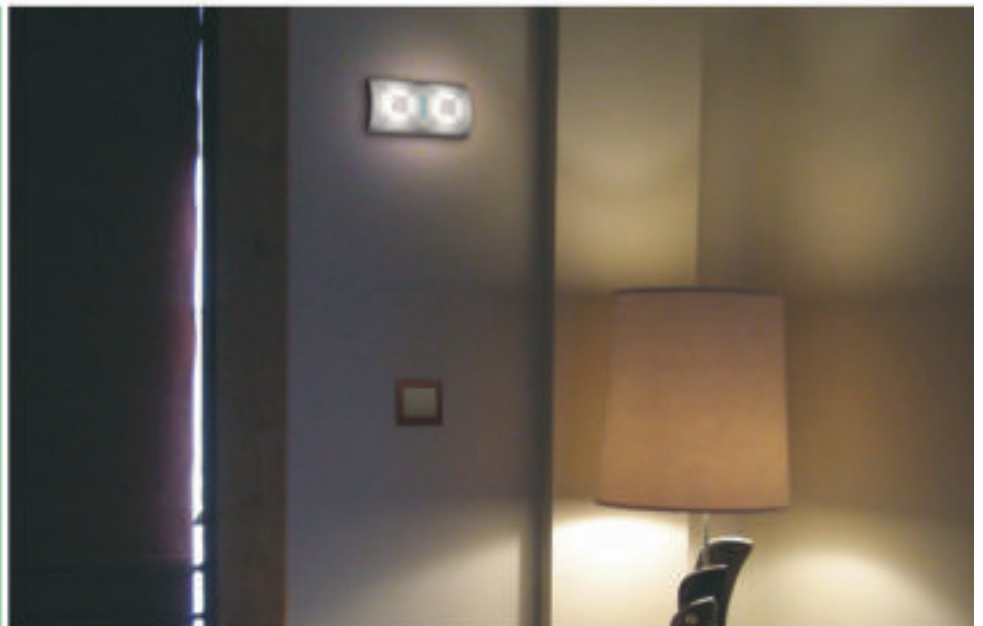

Ευελιξία

Τοποθετήστε το φωτιστικό OPTIA σε 3 θέσεις κλίσης εύκολα και άνετα. Επιλέξτε που θα φωτίσει το φωτιστικό σε κανονική λειτουργία και σε κατάσταση διακοπής του ρεύματος (έκτακτης ανάγκης).

Το φωτιστικό ασφαλείας OPTIA μπορεί να χρησιμοποιηθεί και ως φωτιστικό κύριας λειτουργίας αφού παρέχει τη δυνατότητα σύνδεσής του με οποιοδήποτε διακόπτη στο σπίτι.